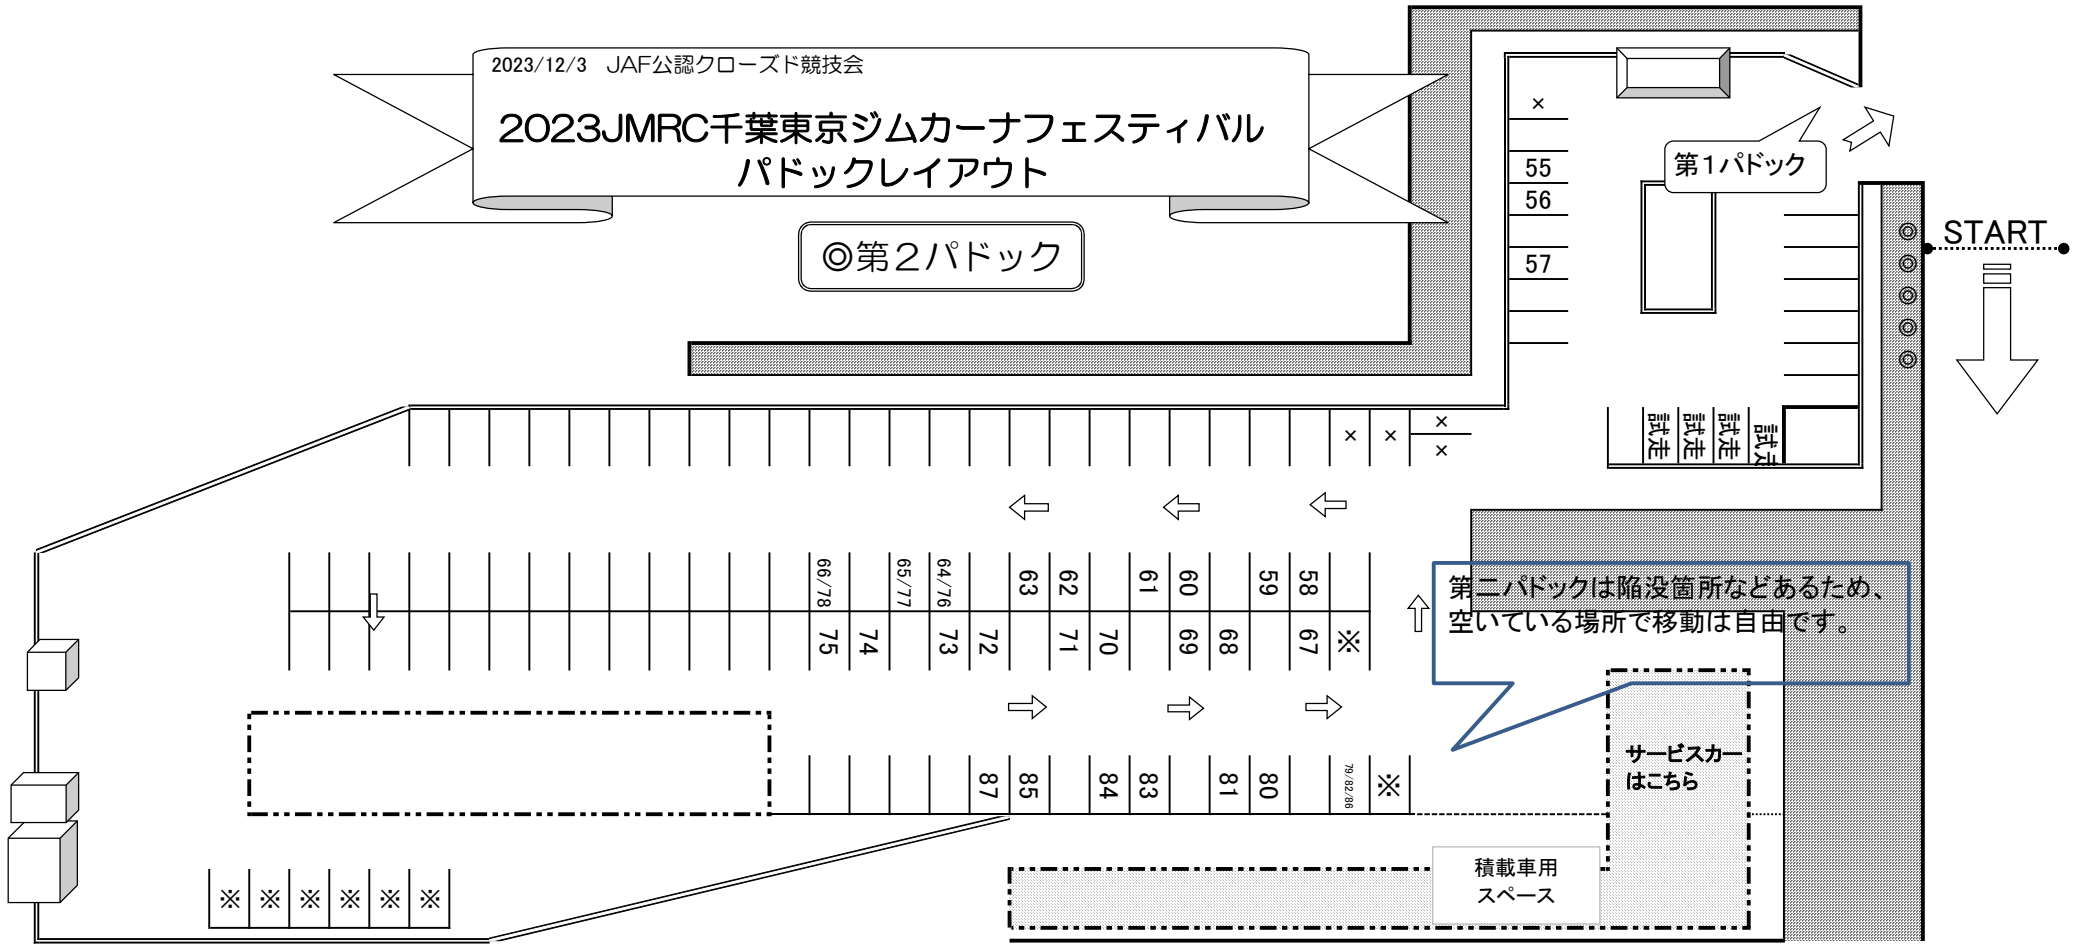

# 2023JMRC千葉東京ジムカーナフェスティバル パドックレイアウト

◎第2パドック

第1パドック

START

第2パドックは陥没箇所などがあるため、  
空いている場所で移動は自由です。

サービスカー  
はこちら

積載車用  
スペース

※ ※ ※ ※ ※ ※