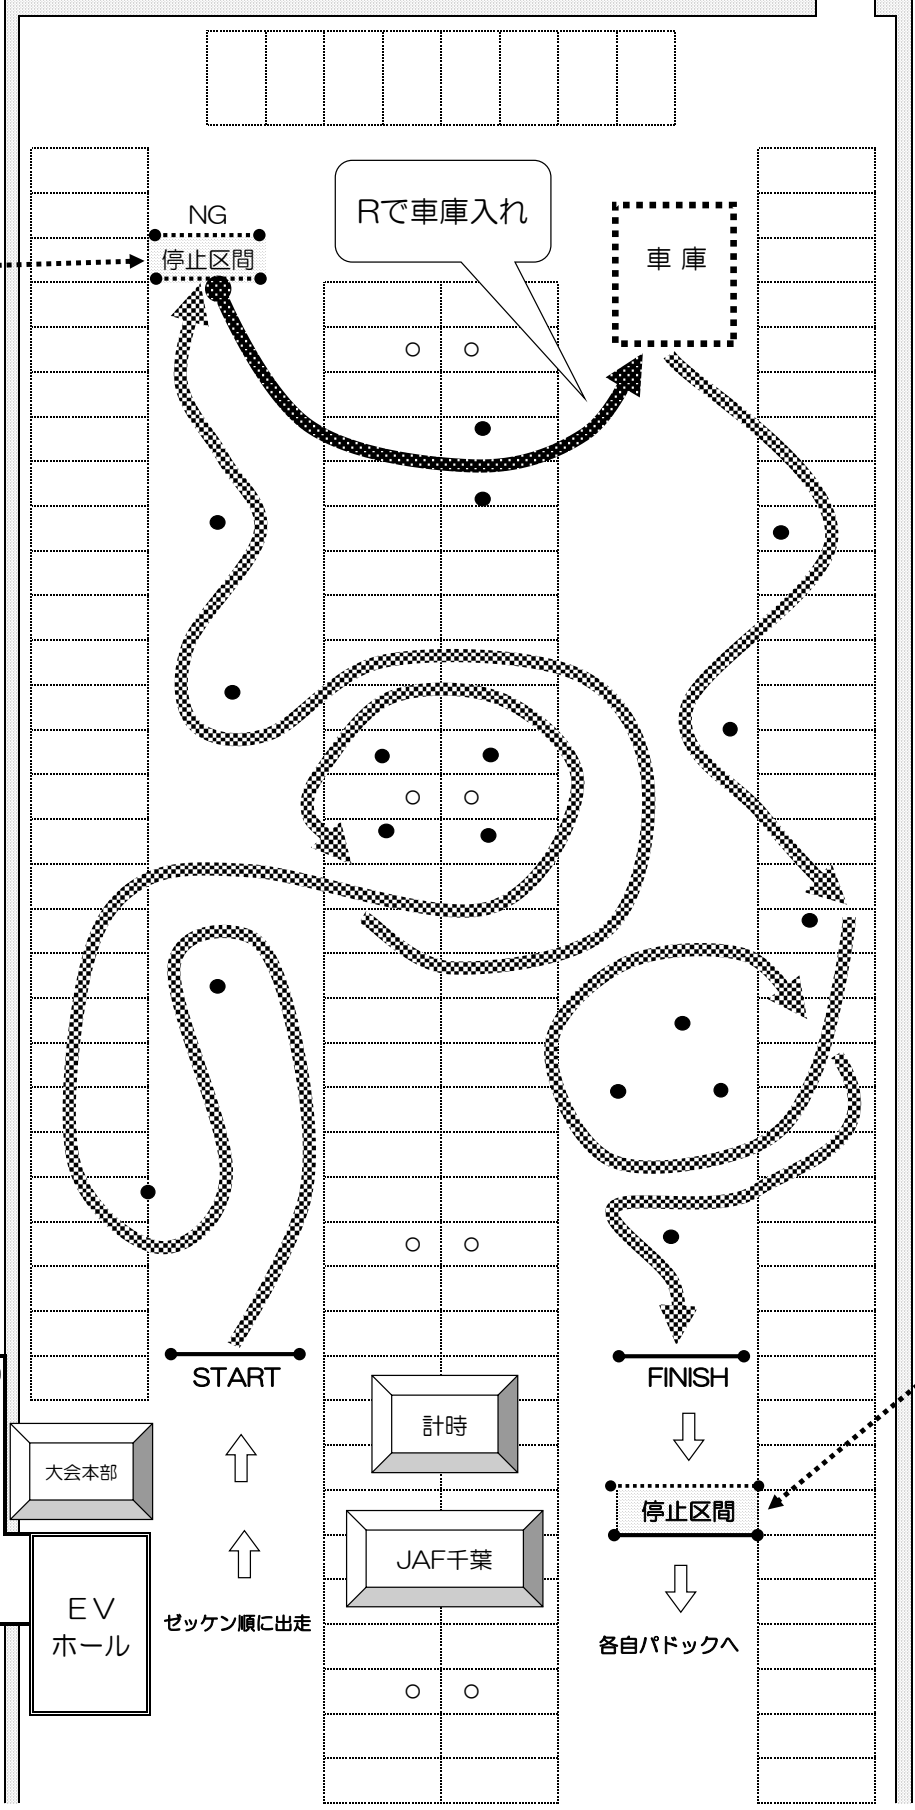

# コースレイアウト

※停車区間で一時停止  
・区間手前で停車は5秒加算  
・オーバーランは当該ヒート失格

※停車区間で一時停止  
・区間手前で停車は5秒加算  
・オーバーランは当該ヒート失格

階段

大会本部

EV  
ホール

START

ゼッケン順に出走

計時

JAF千葉

FINISH

停止区間

各自パドックへ

# コースレイアウト

階段

※停車区間で一時停止  
・区間手前で停車は5秒加算  
・オーバーランは当該ヒート失格

※停車区間で一時停止  
・区間手前で停車は5秒加算  
・オーバーランは当該ヒート失格

階段

大会本部  
EV  
ホール

START  
↑  
↑  
ゼッケン順に出走

計時  
JAF千葉

FINISH  
↓  
停止区間  
↓  
各自パドックへ

Rで車庫入れ

車庫

NG  
停止区間