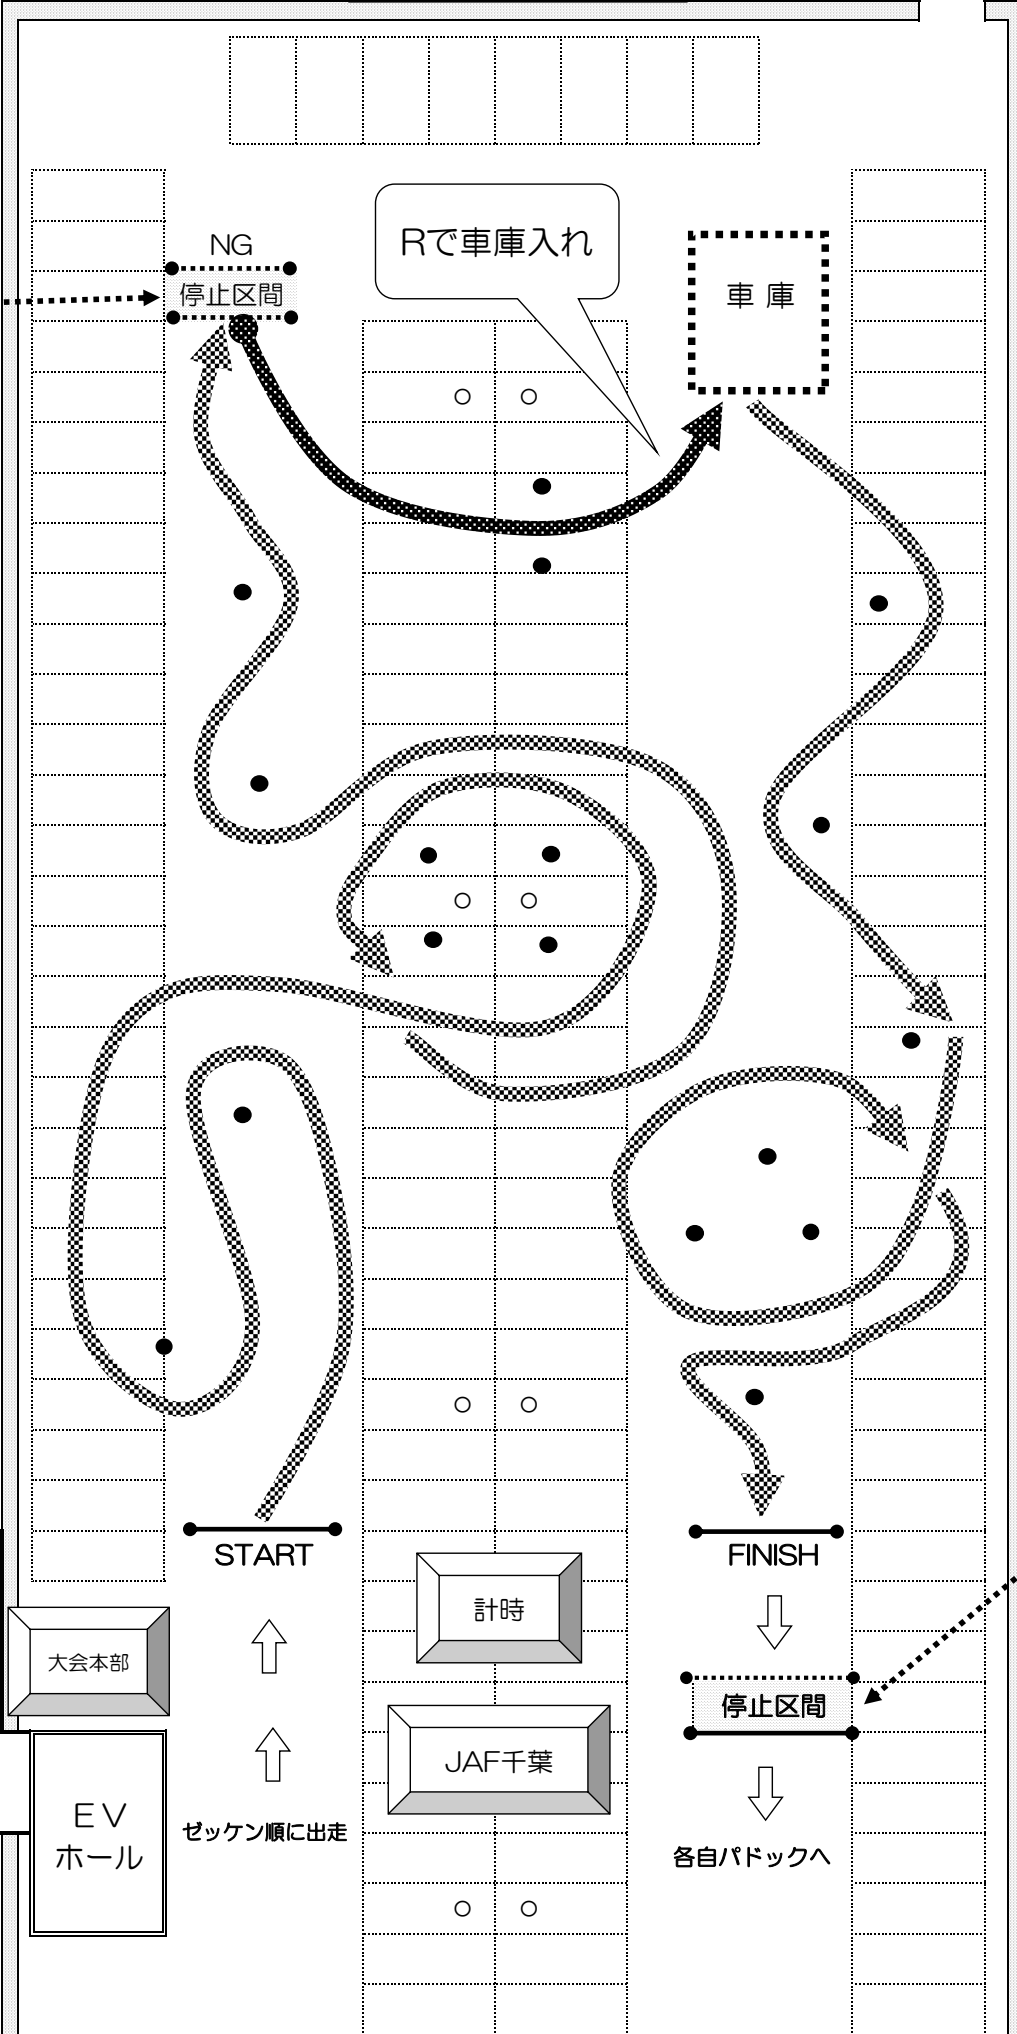

# コースレイアウト

※停車区間で一時停止  
・区間手前で停車は5秒加算  
・オーバーランは当該ヒート失格

※停車区間で一時停止  
・区間手前で停車は5秒加算  
・オーバーランは当該ヒート失格

階段

大会本部

EV  
ホール

START

ゼッケン順に出走

計時

JAF千葉

FINISH

停止区間

各自パドックへ

# コースレイアウト

階段

※停車区間で一時停止  
・区間手前で停車は5秒加算  
・オーバーランは当該ヒート失格

※停車区間で一時停止  
・区間手前で停車は5秒加算  
・オーバーランは当該ヒート失格

階段

大会本部  
EV  
ホール

START  
↑  
↑  
ゼッケン順に出走

計時  
JAF千葉

FINISH  
↓  
停止区間  
↓  
各自パドックへ

Rで車庫入れ

車庫

NG  
停止区間