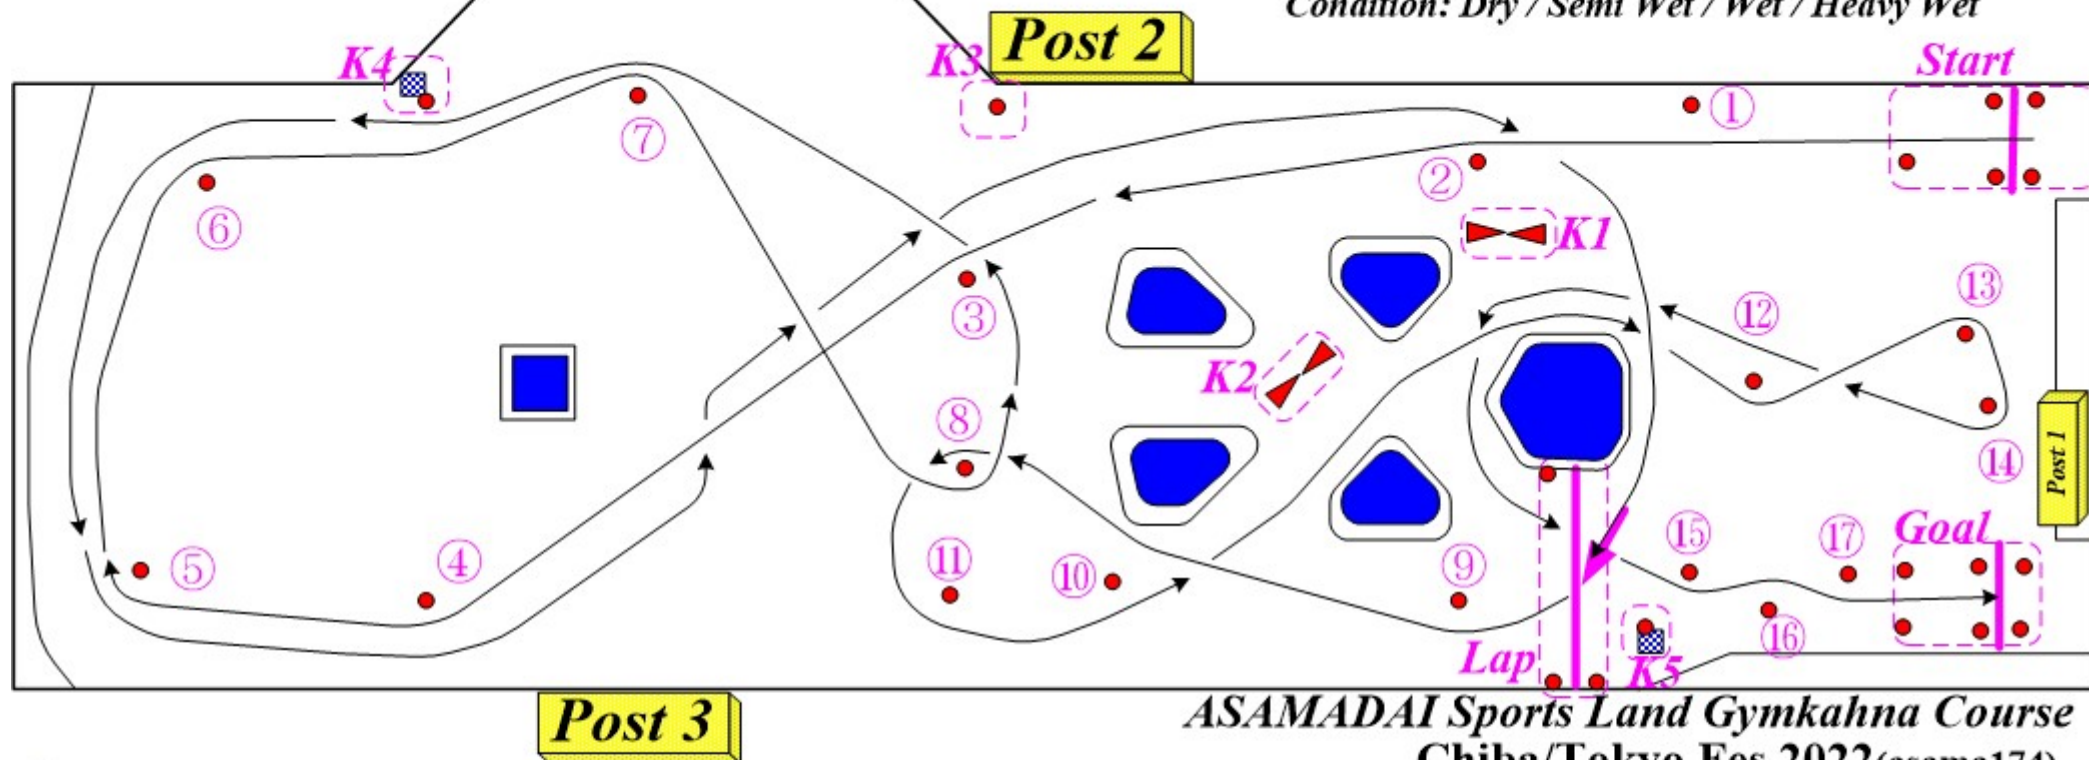

Event Name: JMRC 千葉/東京 ジムカーナフェスティバル2022

Date: 12/4 2022

CHB/TKY Fes Hi-SPEED SLALOM 2022

Temp: Hot / Mild / Cool / Cold

Condition: Dry / Semi Wet / Wet / Heavy Wet

ASAMADAI Sports Land Gymkahna Course
Chiba/Tokyo Fes 2022(asama174)

旗説明

黄旗振動：パイロンタッチ・移動（5秒加算）、黄旗提示：パイロンタッチの疑い有り（要確認）

Start/Goal/K/Lap パイロン（点線内）は何本倒してもペナルティは5秒加算固定

赤旗が提示されたら直ちに走行を中断しオフィシャルの指示を請う

脱輪：土手・井戸・島とも脱輪によるペナルティは取らない（但しコースアウトは赤旗にて継続走行不可）

黒旗はミスコース（間違えた次のパイロン・セクションに差し掛かった場合）

Lap: 中間ラップ計測地点

スタートに付く前に運転席側窓の閉め忘れ注意！ボンネット・トランク等も要確認

安全のためゴール後は坂頂上にて一時停止！パドックは徐行厳守

Produced by Butouka Agency

舞闘家