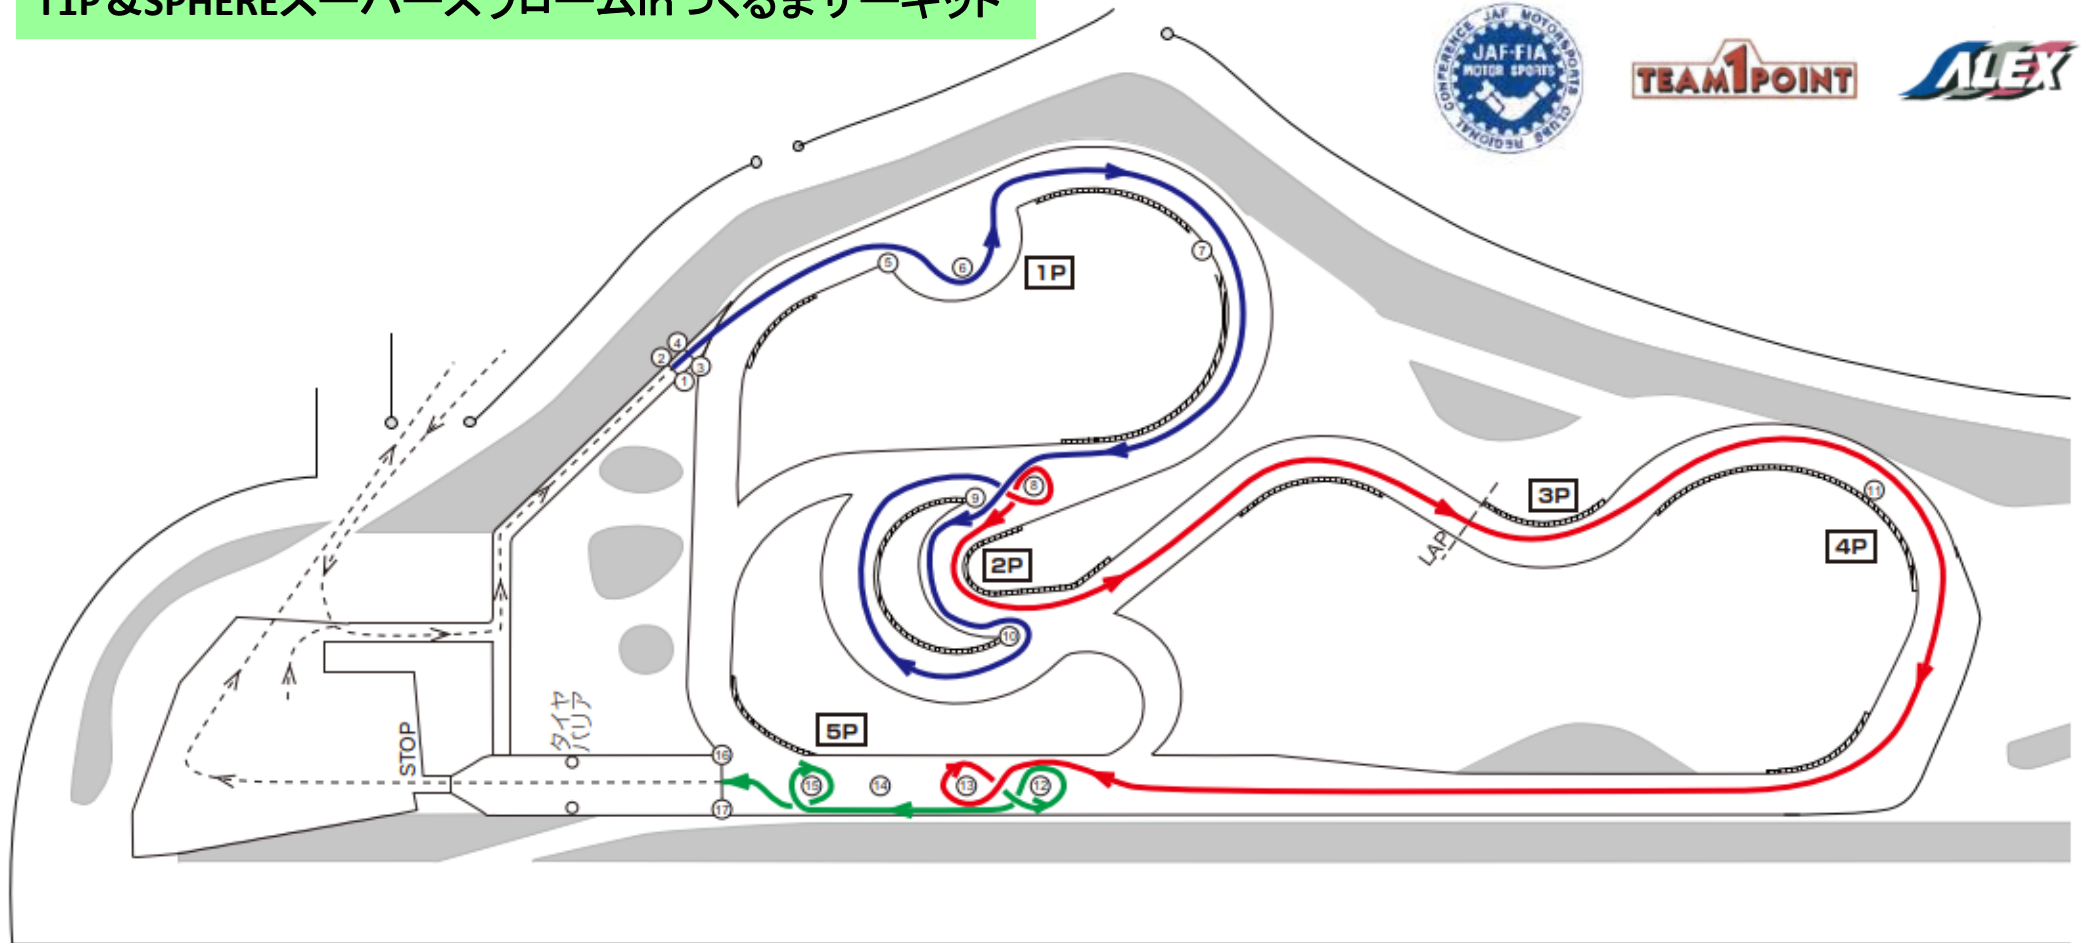

T1P & SPHERE スーパースラローム in つくるまサーキット

コース委員長

競技長

審査委員長

審査委員

\_\_\_\_\_

\_\_\_\_\_

\_\_\_\_\_