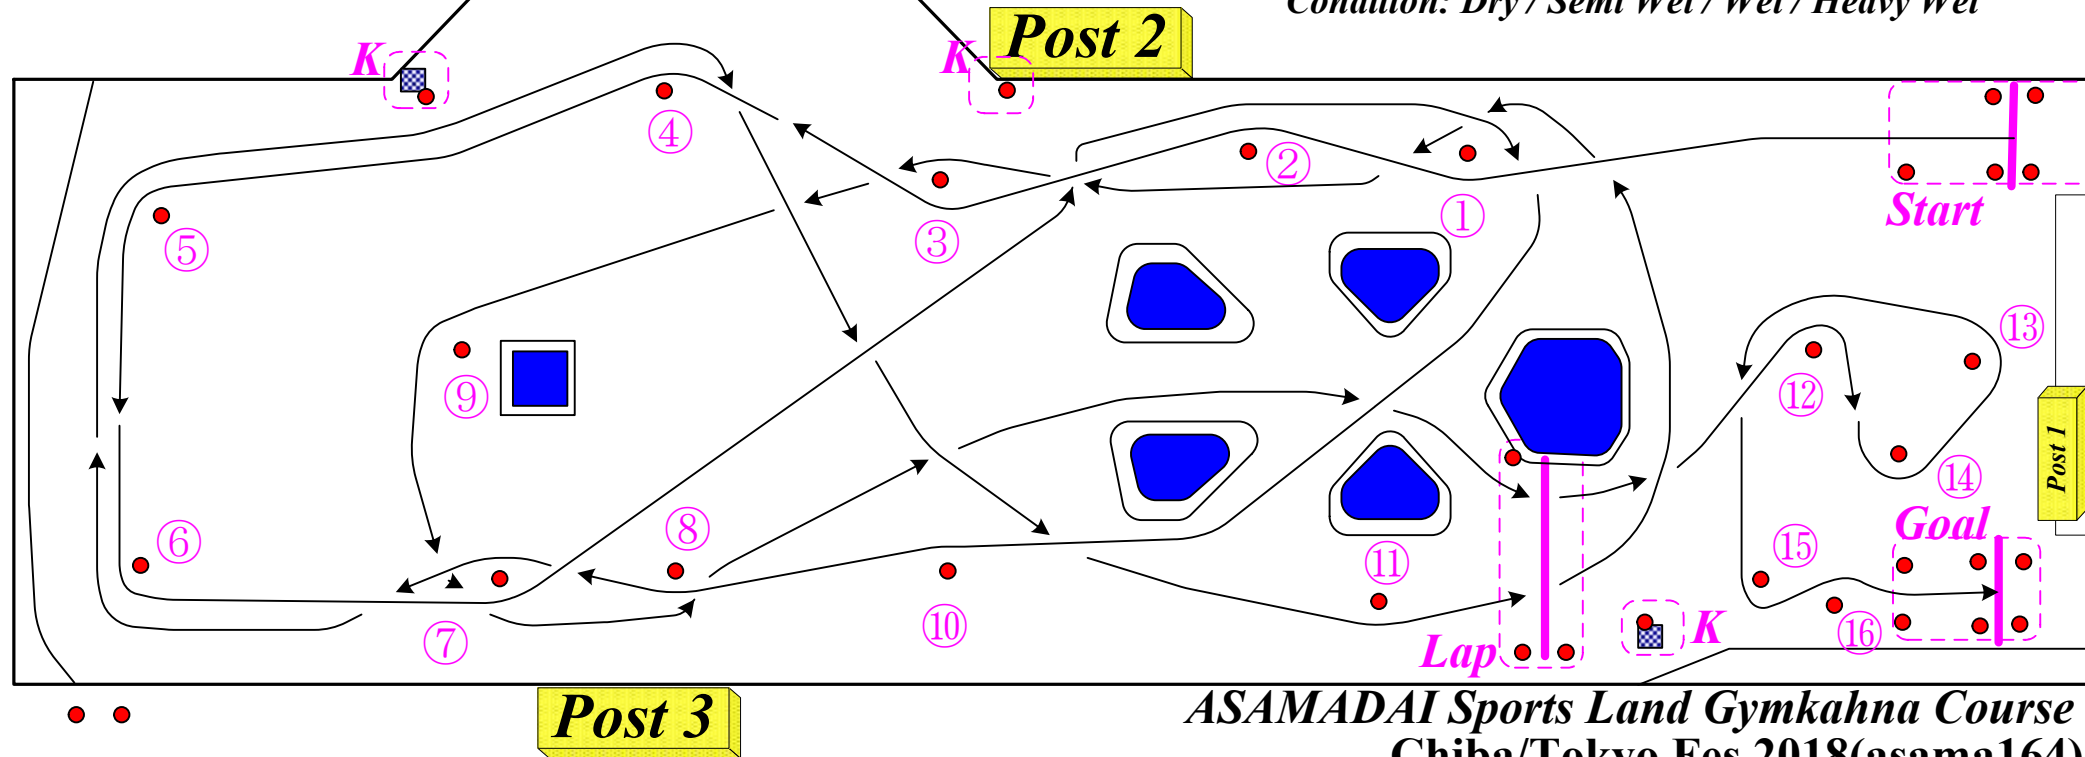

# CHB/TKY Fes Hi-SPEED SLALOM 2018

Temp: Hot / Mild / Cool / Cold

Condition: Dry / Semi Wet / Wet / Heavy Wet

ASAMADAI Sports Land Gymkahna Course  
Chiba/Tokyo Fes 2018(asama164)

## 旗説明

黄旗振動：パイロンタッチ・移動（5秒加算）、黄旗提示：パイロンタッチの疑い有り（要確認）

Start/Goal/K/Lap パイロン（点線内）は何本倒してもペナルティは5秒加算固定

赤旗が提示されたら直ちに走行を中断しオフィシャルの指示を請う

脱輪：土手・井戸・島とも脱輪によるペナルティは取らない（但しコースアウトは赤旗にて継続走行不可）

黒旗はミスコース（間違えた次のパイロン・セクションに差し掛かった場合）

Lap: 中間ラップ計測地点

スタートに付く前に運転席側窓の閉め忘れ注意！ボンネット・トランク等も要確認

安全のためゴール後は坂頂上にて一時停止！パドックは徐行厳守

Produced by Butouka Agency

舞闘家