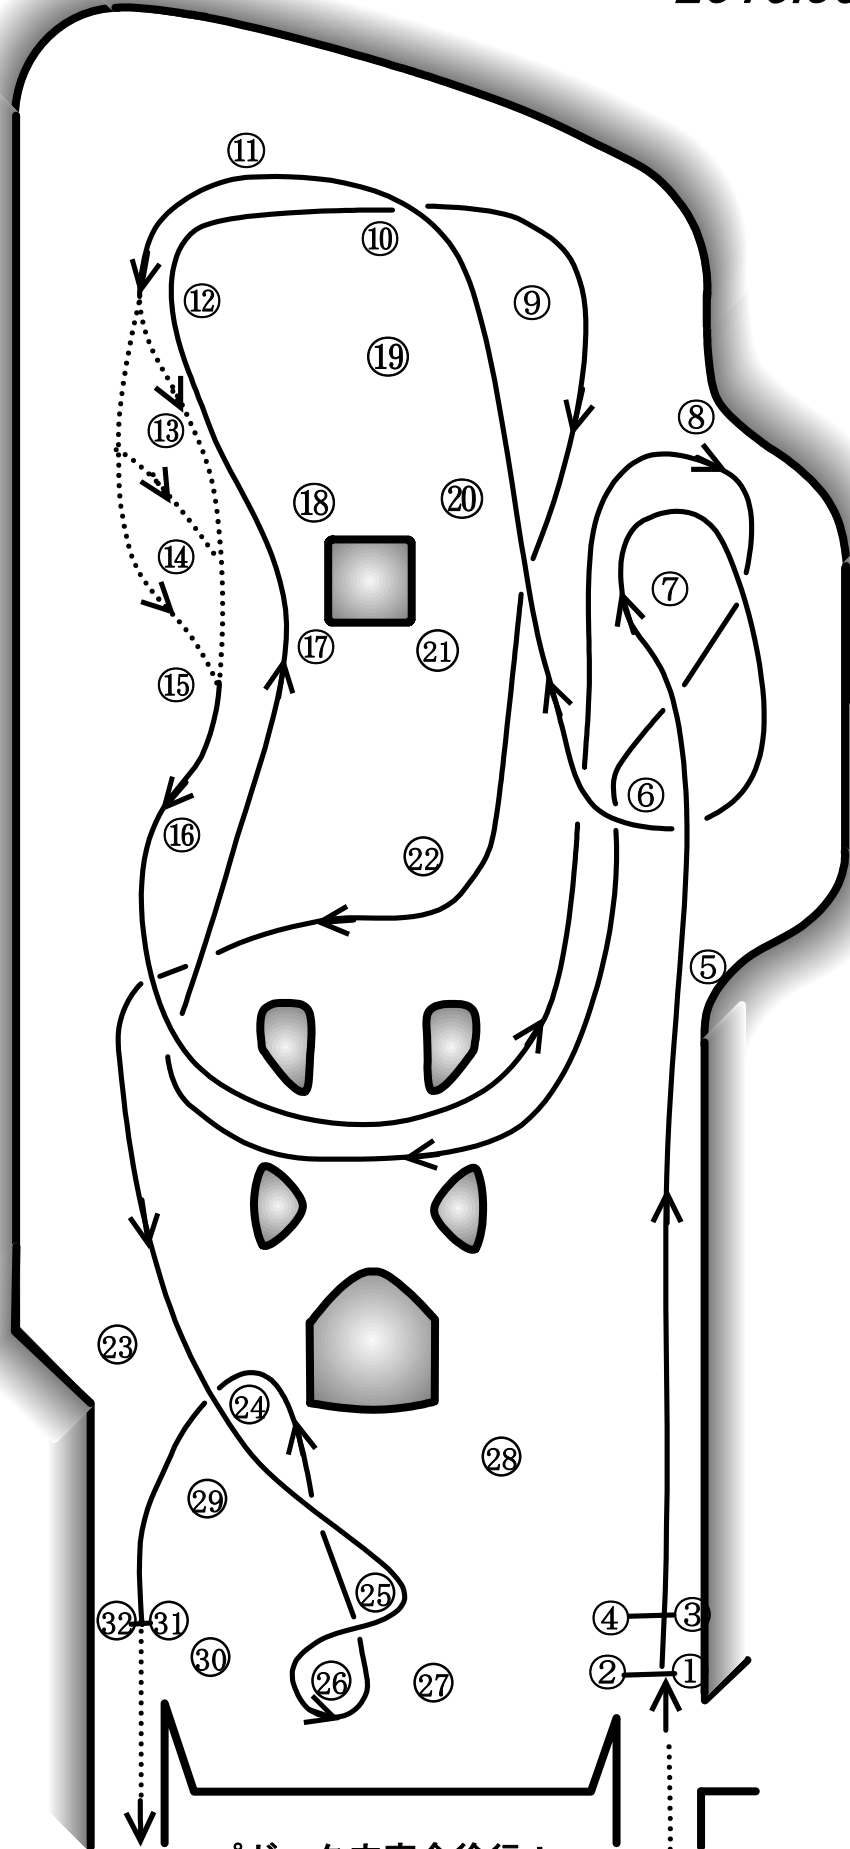

2016年JMRC千葉・東京ジムカーナシリーズ第3戦
 ワンポイント・スーパースラロームin浅間台

2016.05.22

点線のどこを通過してもOK

パドック内完全徐行!