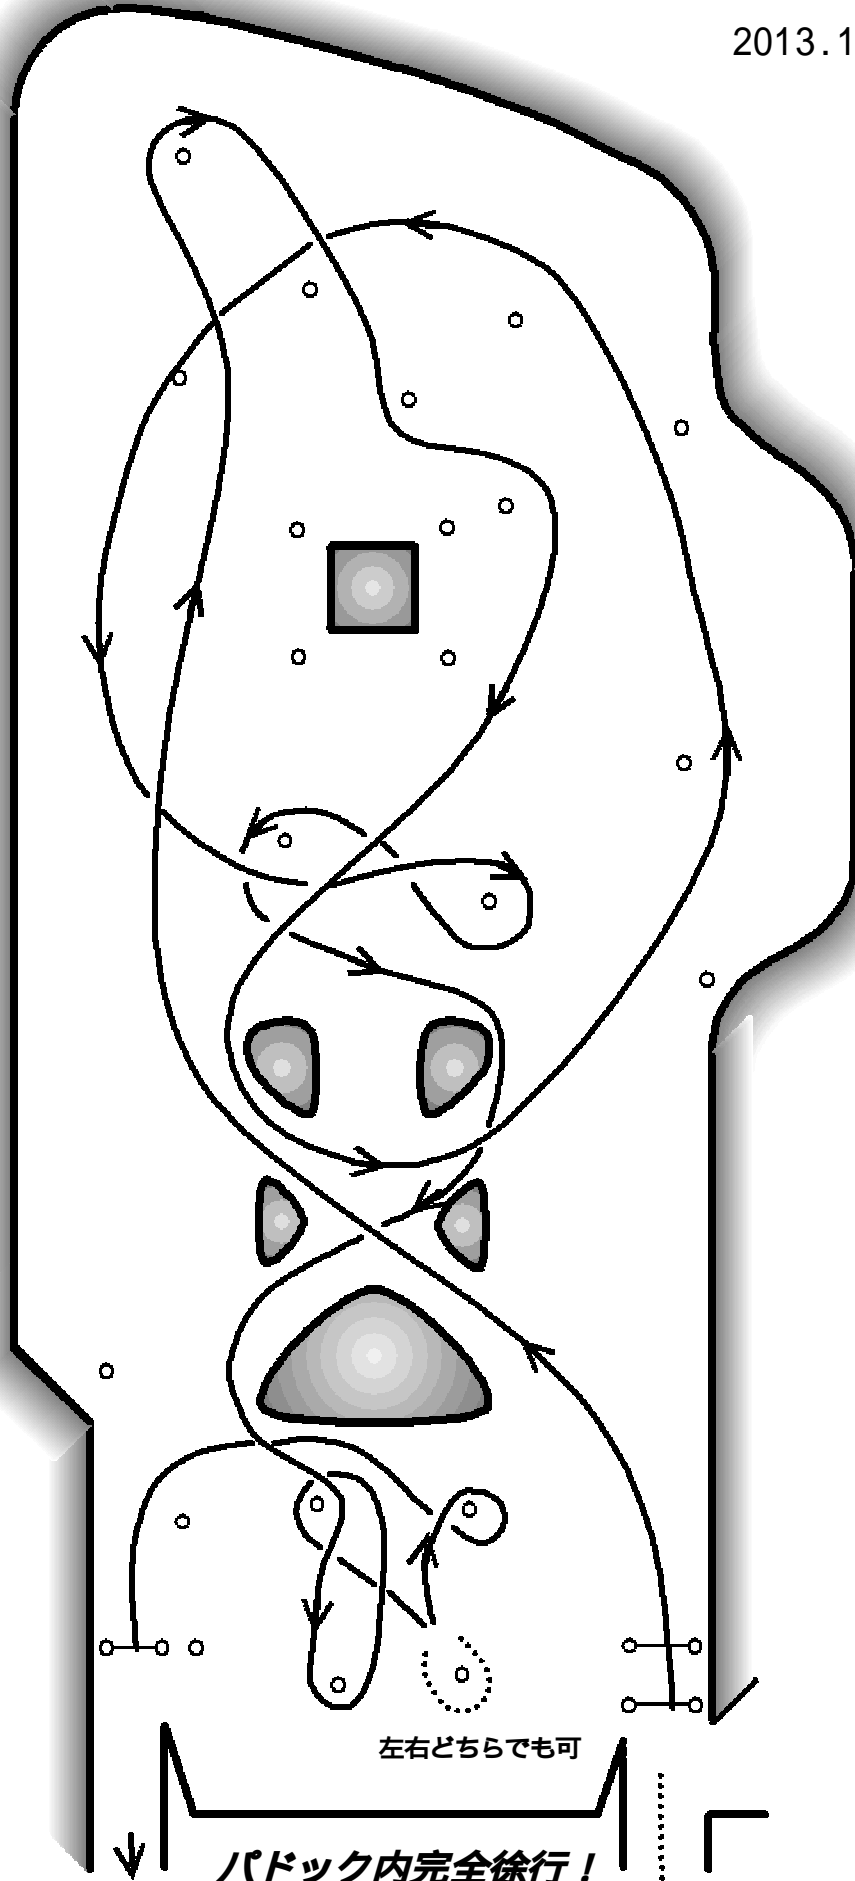

2013年JMRC千葉・東京・浅間台シリーズ第7戦

SPHERE・ターマックアタックin浅間台

2013.10.20

左右どちらでも可

↓
パドック内完全徐行!