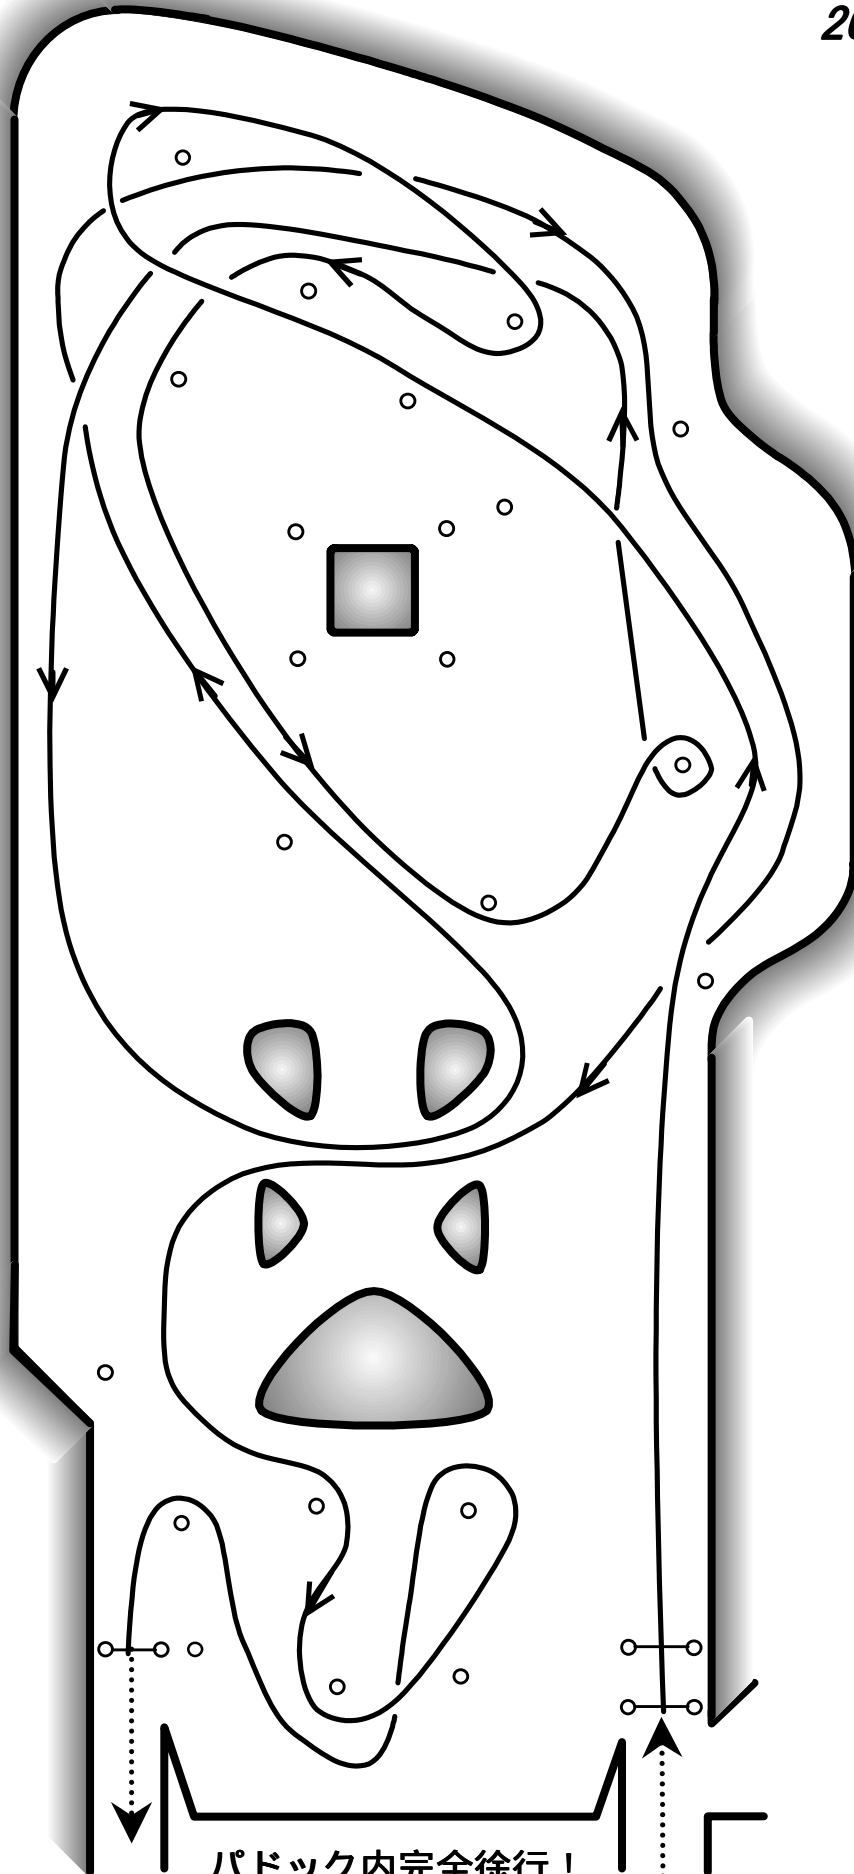

2013年JMRC千葉・東京ジムカーナシリーズ第3戦

ワンポイント・スーパースラロームin浅間台

2013.5.5

TEAM 1 POINT

パドック内完全徐行!