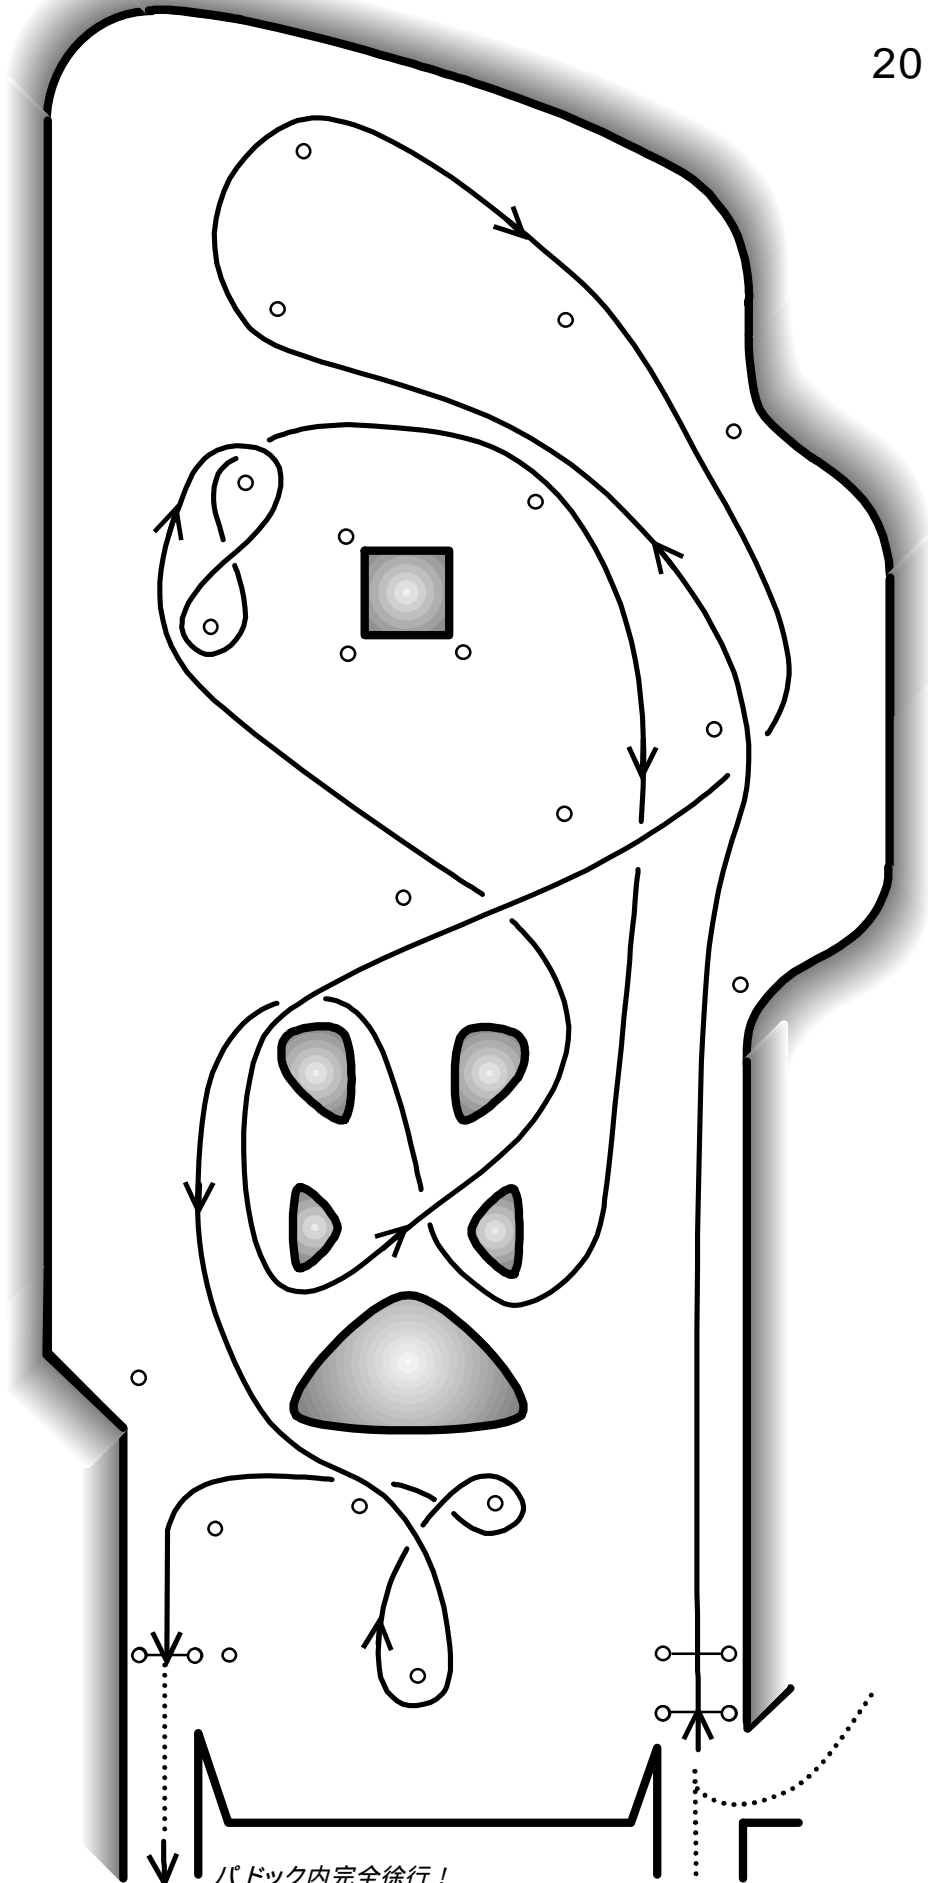

2012年JMRC千葉・東京・浅間台シリーズ第5戦

# STPジムカーナin浅間台

2012.7.1

パドック内完全徐行！  
ブレーキテスト、急発進、急加速厳禁！