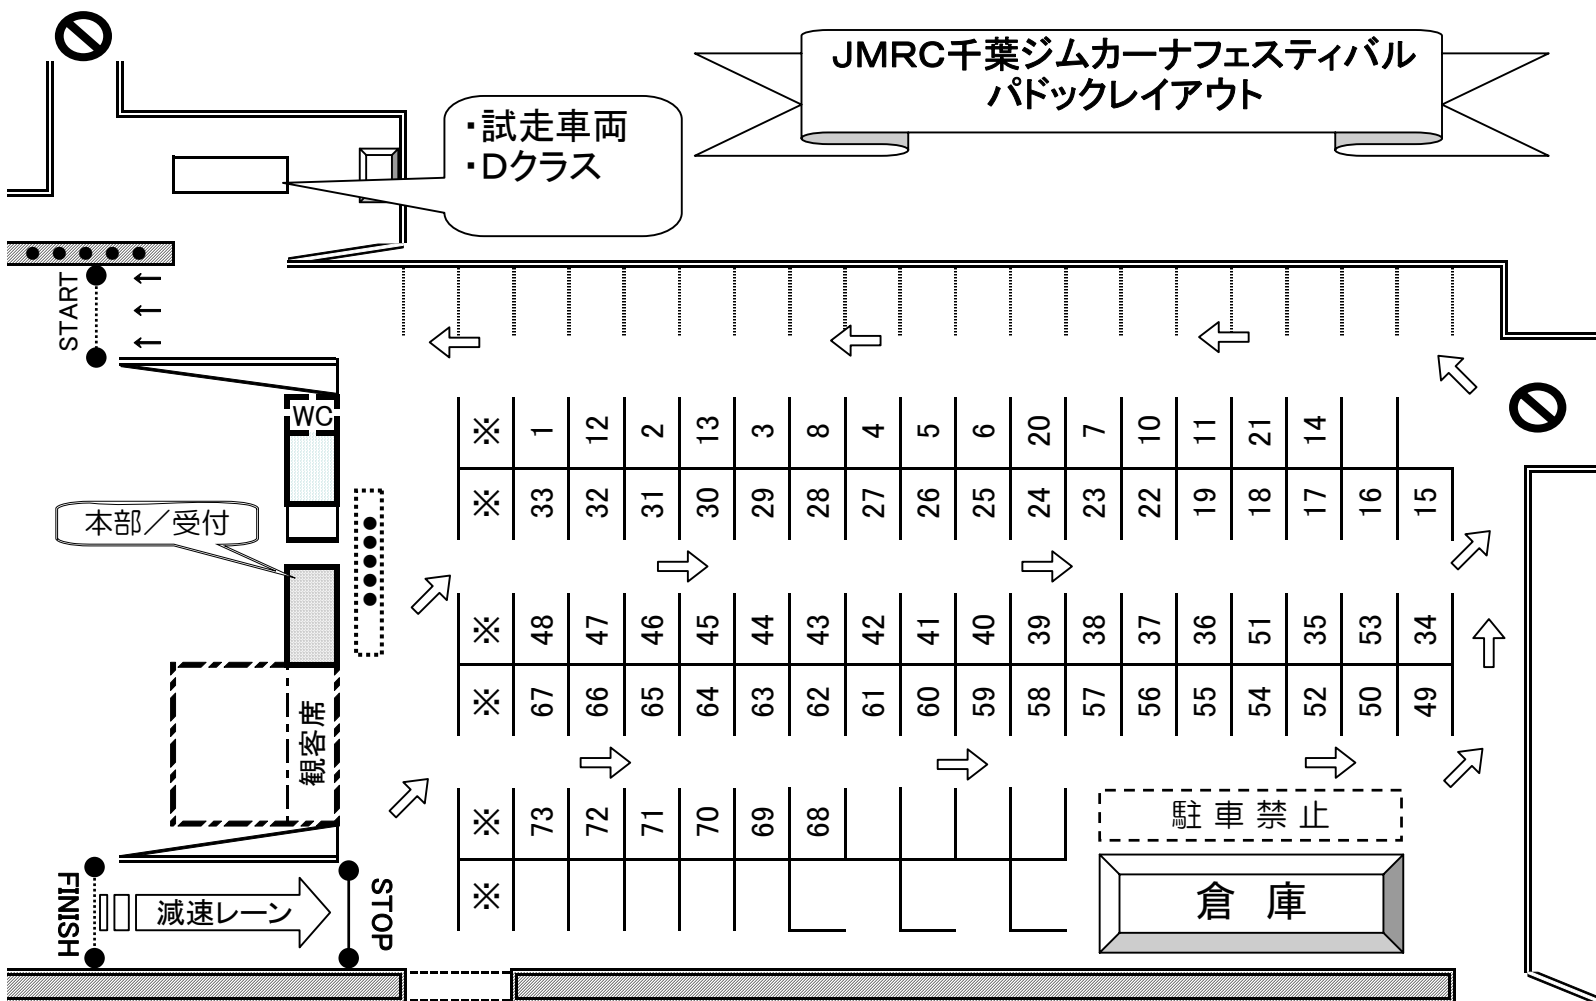

JMRC千葉ジムカーナフェスティバル パドックレイアウト

・試走車両
・Dクラス

本部/受付

観客席

減速レーン

駐車禁止

倉庫

2009年12月6日
大会組織委員会